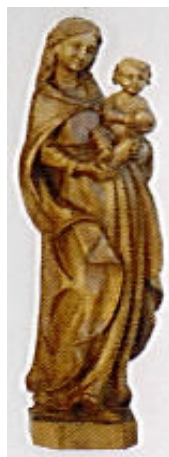

# Spessarter Holzkunst

G. Staub, Orber Straße 13, 97833 Frammersbach

Tel.: 09355 / 7412

Nachtwächter,  
beleuchtet  
Sonderangebot  
45 cm – 140,- EUR

47 cm – 112,-  
58 cm – 162,-

Madonna, natur  
34 cm – 80,-  
bemalt - 142,-

Kellermeister  
Bemalt, 43 cm –  
142,-

Maurer natur  
34 cm – 83,-

Bauernpaar  
bemalt, 28 cm –  
147,-

Hl. Joseph  
46 cm – 113,-

Hl. Georg  
26 cm - 100,-

Gastwirt  
natur, 41cm – 113,-

Nachtwächter  
59 cm – 295,-

Jäger mit Hirsch,  
bemalt: 39cm –  
177,-

Wanderer 36 cm  
Angebot: 83,-

Angler 40 cm  
– 95,-

Klettermax, bemalt  
52 cm – 225,-

Lustiger Zecher  
mit Beleuchtung:  
37 cm - 215,-

**Sonntags geöffnet 11.00 – 15.00**